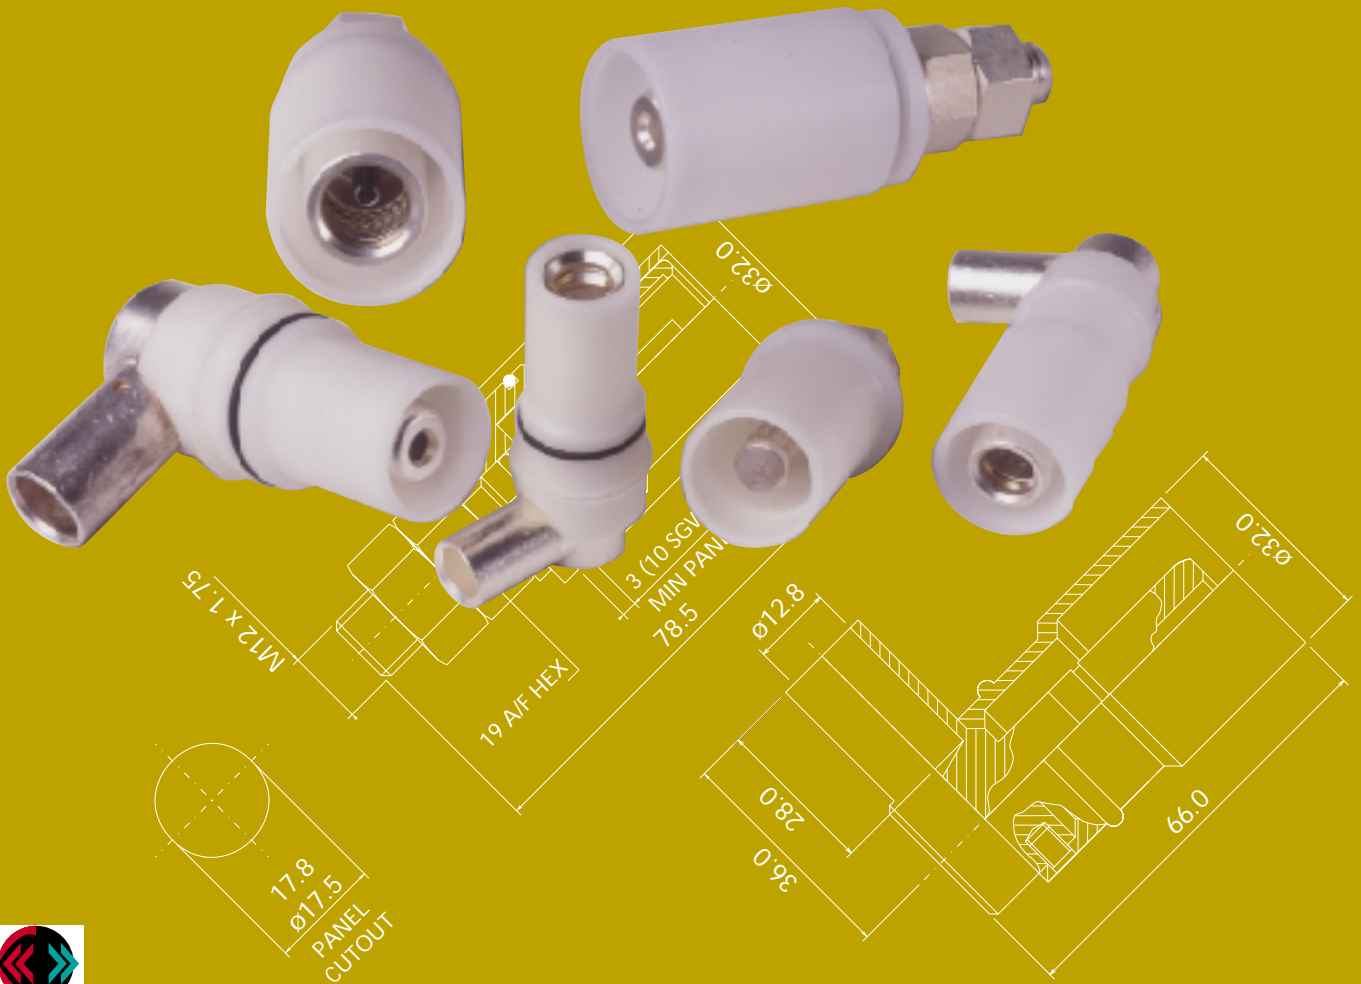

HARSH ENVIRONMENT CONNECTORS

A range of single pole rapid action couplings featuring the security push-pull locking mechanism. They are used for high current applications in harsh environments such as fighting vehicle battery inter-connects.

STECKVERBINDER FÜR RAUHE UMGEBUNGSBEDINGUNGEN

Diese Baureihe umfasst einpolige Schnellkupplungen mit der Sicherheits-Push-Pull-Verriegelung. Sie werden für Hochstromkontakte unter rauen Umgebungsbedingungen wie z.B. für Batterieanschlüsse in Militärfahrzeugen eingesetzt.

CONNECTEURS POUR ENVIRONNEMENT SÉVÈRE

Une gamme de connecteurs unipolaires à verrouillage rapide caractérisant la sécurité du mécanisme de verrouillage push-pull. Ils sont utilisés pour des applications à haute intensité, comme les interconnexions des batteries des véhicules militaires.

PUSH PULL DEVICE

CONNECTION

Insert

PUSH PULL VERRIEGELUNG

VERRIEGELUNG

Stecken bis zum Klicken

Click to lock
Pull to check

Überprüfen durch ziehen